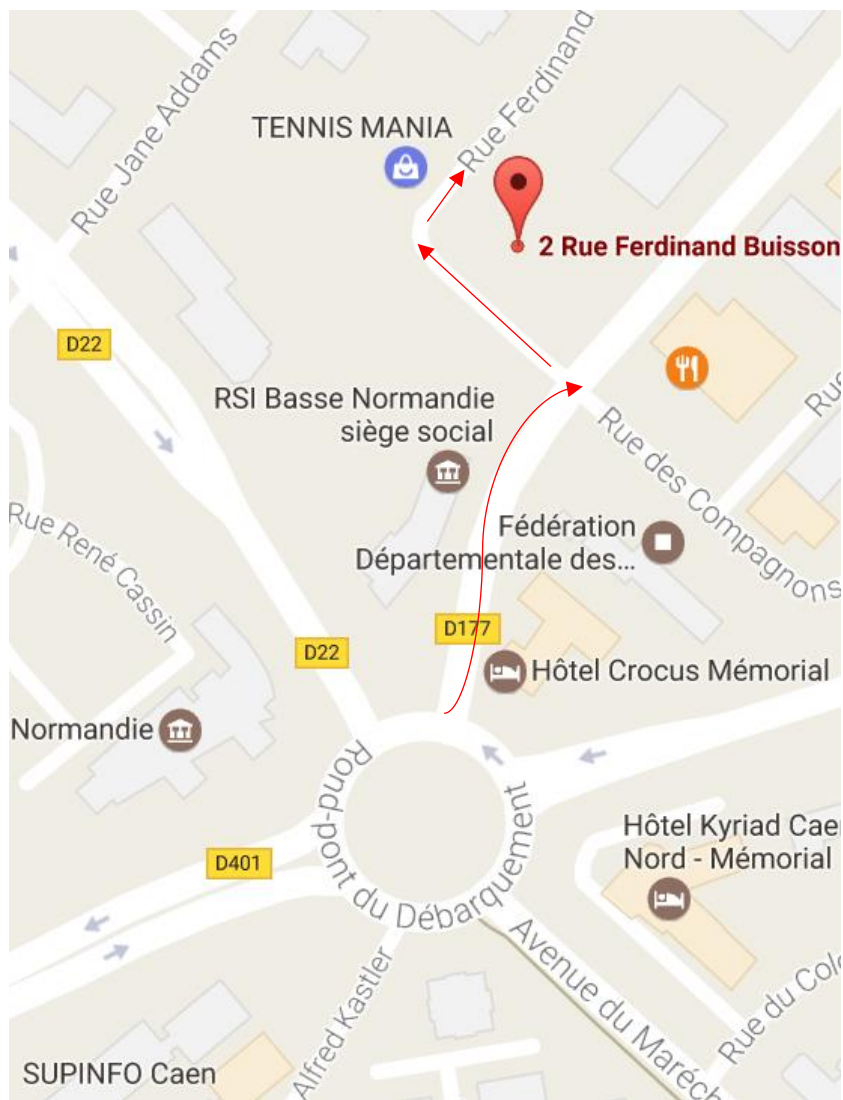

**2 Rue Ferdinand Buisson - 14280 St Contest**

**02 31 47 87 43**

*2<sup>ème</sup> étage*

**P** *Gratuit face à l'immeuble*

Ligne de bus 18. Descendre à l'arrêt Parc Athéna (face à Fiteco) puis remonter la rue Jane Addams jusqu'à Optic 2000 et tourner à droite.

Ligne de bus 14. Descendre à l'arrêt Débarquement (face à la CCI) puis contourner le RSI et remonter la rue Ferdinand Buisson.

**Accompagner les transitions - Développer les compétences**

- Bilans de compétences et VAE
- Coaching
- Outplacement individuel
- Reclassement collectif
- Création d'Entreprise
- Recrutement et Evaluation