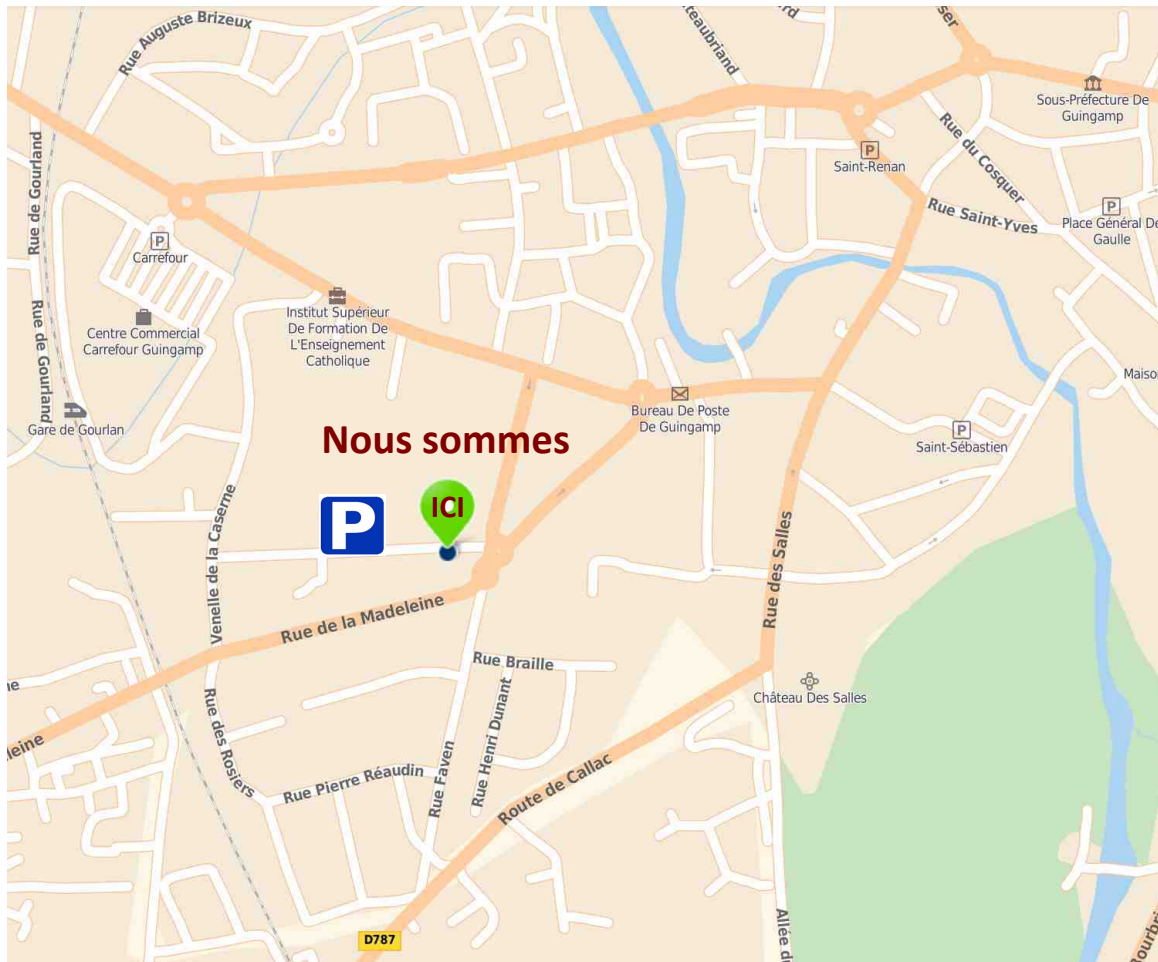

AGENCE GUINGAMP

Agence Guingamp

Agence generaliste
6 rue du 48eme regiment dinfanterie
22200 Guingamp

Accès à l'agence

6 rue du 48eme regiment dinfanterie
CS 40002
22205 Guingamp Cedex

	Libre	Sur RDV
Lundi :	8h30-12h30	12h30-16h30
Mardi :	8h30-12h30	12h30-16h30
Mercredi :	8h30-12h30	12h30-16h30
Judi :	8h30-12h30	
Vendredi :	8h30-12h30	12h30-15h30