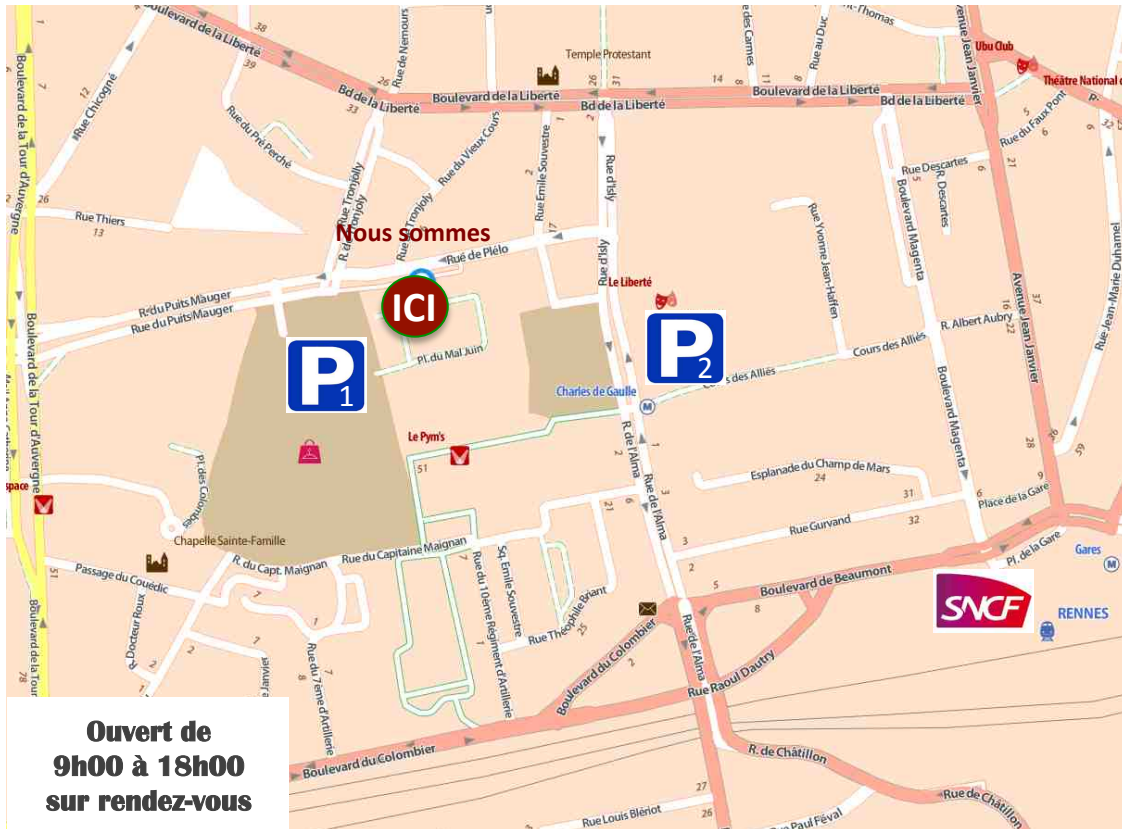

Analyse & Action RENNES

**1, Place du Maréchal Juin
35000 RENNES
02 99 31 16 17**

**Ouvert de
9h00 à 18h00
sur rendez-vous**

Place piétonne non accessible en voiture : rentrer dans la galerie du Colombier et prendre la sortie Noisette qui vous donnera directement accès à la place du Maréchal Juin

Parking payant Colombia

Parking payant Charles de Gaulle

KEOLIS METRO : arrêt Charles de Gaulle
KEOLIS BUS : 5 - 9 - 57 - Arrêt « Plelo Colombier »

GARE SNCF : Place de la Gare - Rennes

Accompagner les transitions - Développer les compétences