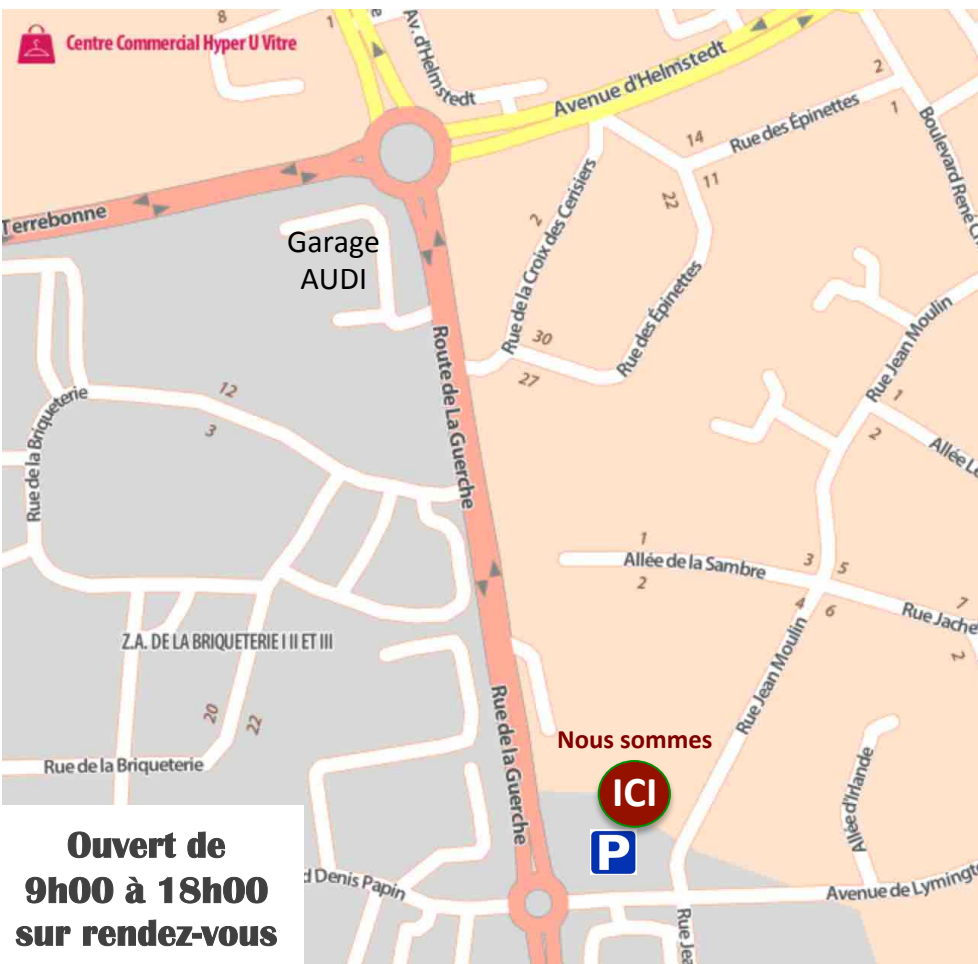

Analyse & Action

VITRE

28, rue Jean Moulin - 35500 VITRE
02 99 75 39 15

**Ouvert de
9h00 à 18h00
sur rendez-vous**

Parking gratuit face à nos bureaux

Lignes de bus 4 : Descendre à l'arrêt Monnet puis prendre l'Allée Léon Roussel jusqu'à la rue Jean Moulin