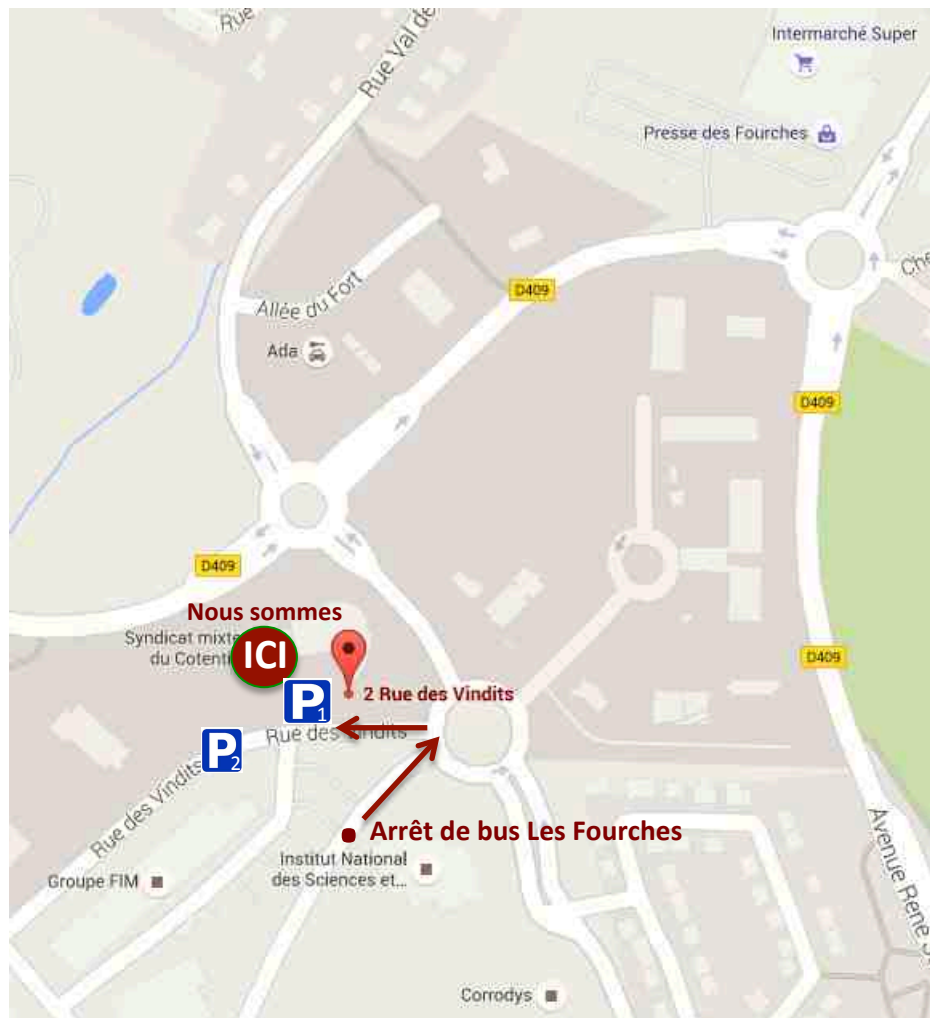

Analyse & Action

CHERBOURG

2, Rue des Vindits – 50100 CHERBOURG OCTEVILLE

02 33 95 22 71

Rez de chaussée, bureau 19

Parking gratuit devant le bâtiment.

Parking gratuit devant le Groupe Fim.

Lignes 1. Descendre à l'arrêt Les Fourches, prendre en direction de l'Intermarché et tourner à gauche rue des Vindits.