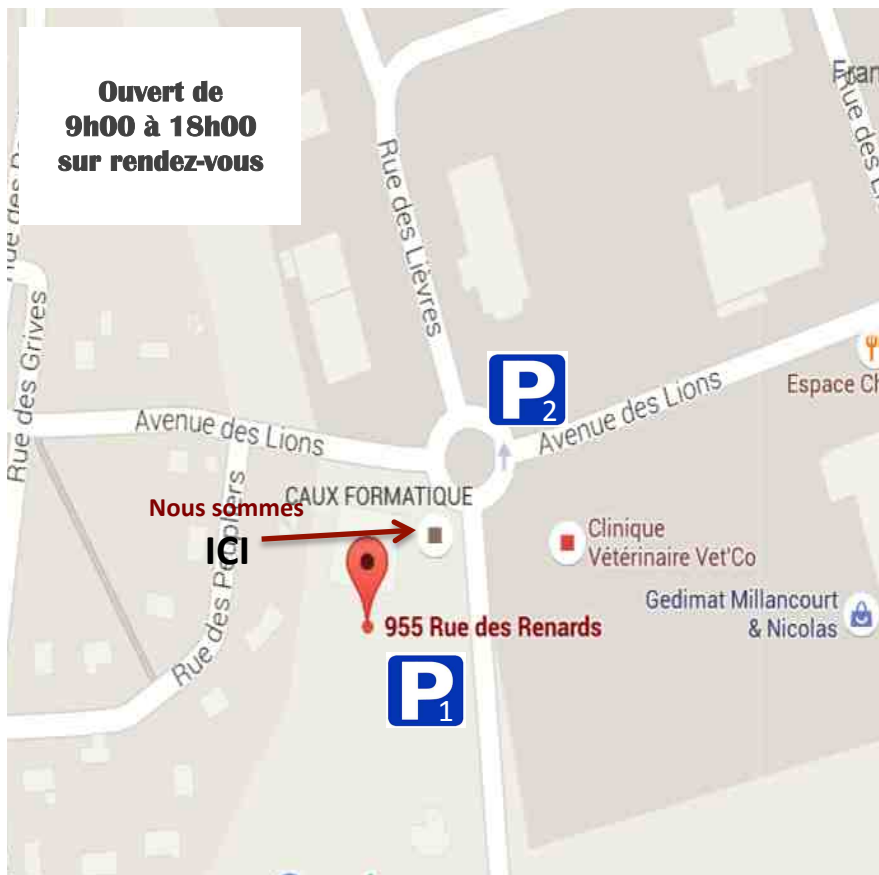

## SAINTE MARIE DES CHAMPS

**955, rue des Renards « Batiment Cauxformatique »**  
**Z.A Sud - 76190 Sainte-Marie des Champs**  
**06 86 74 89 79 - 06 71 92 25 64**

**P<sub>1</sub>** Parking Gratuit  
Centre CauxFormatique - Rue des Renards

**P<sub>2</sub>** Parking gratuit  
Avenue des Lions

RESEAU VIKIBUS :  
Ligne 1 - Arrêt Les Colvert

GARE SNCF :  
Place de la Gare - Yvetot