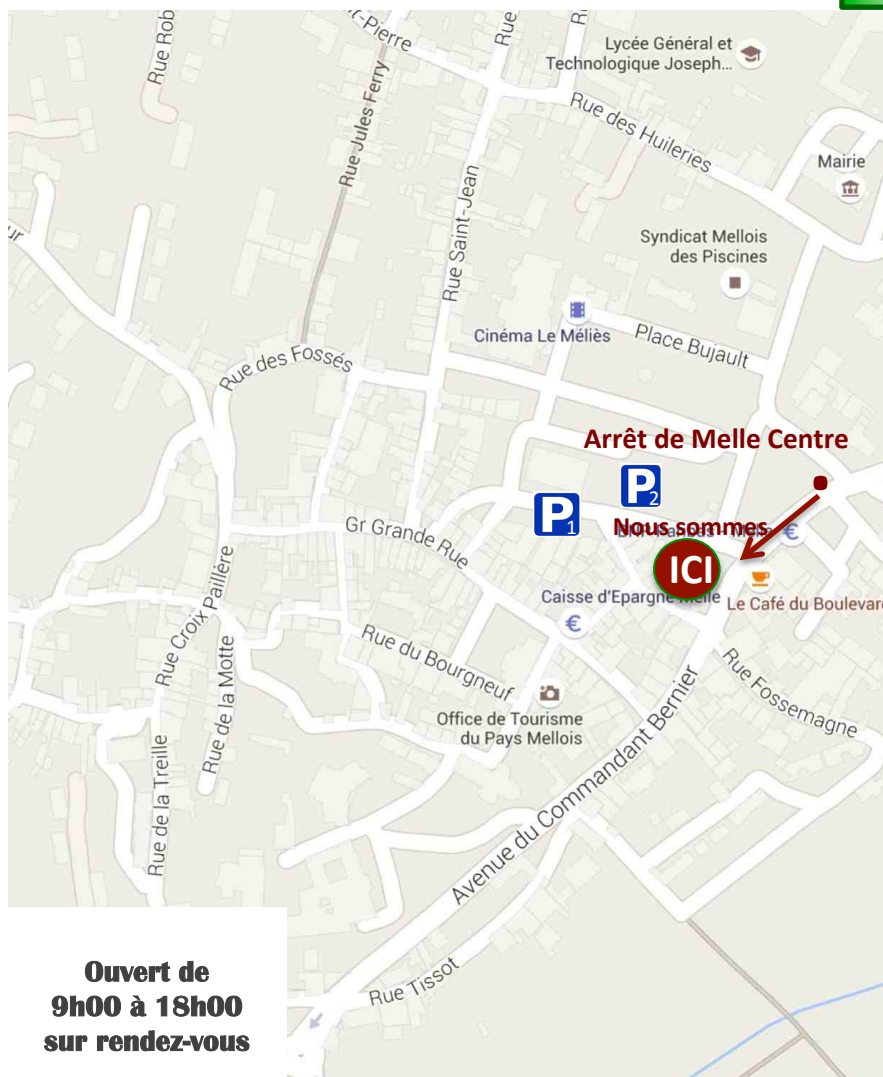

**Ouvert de
9h00 à 18h00
sur rendez-vous**