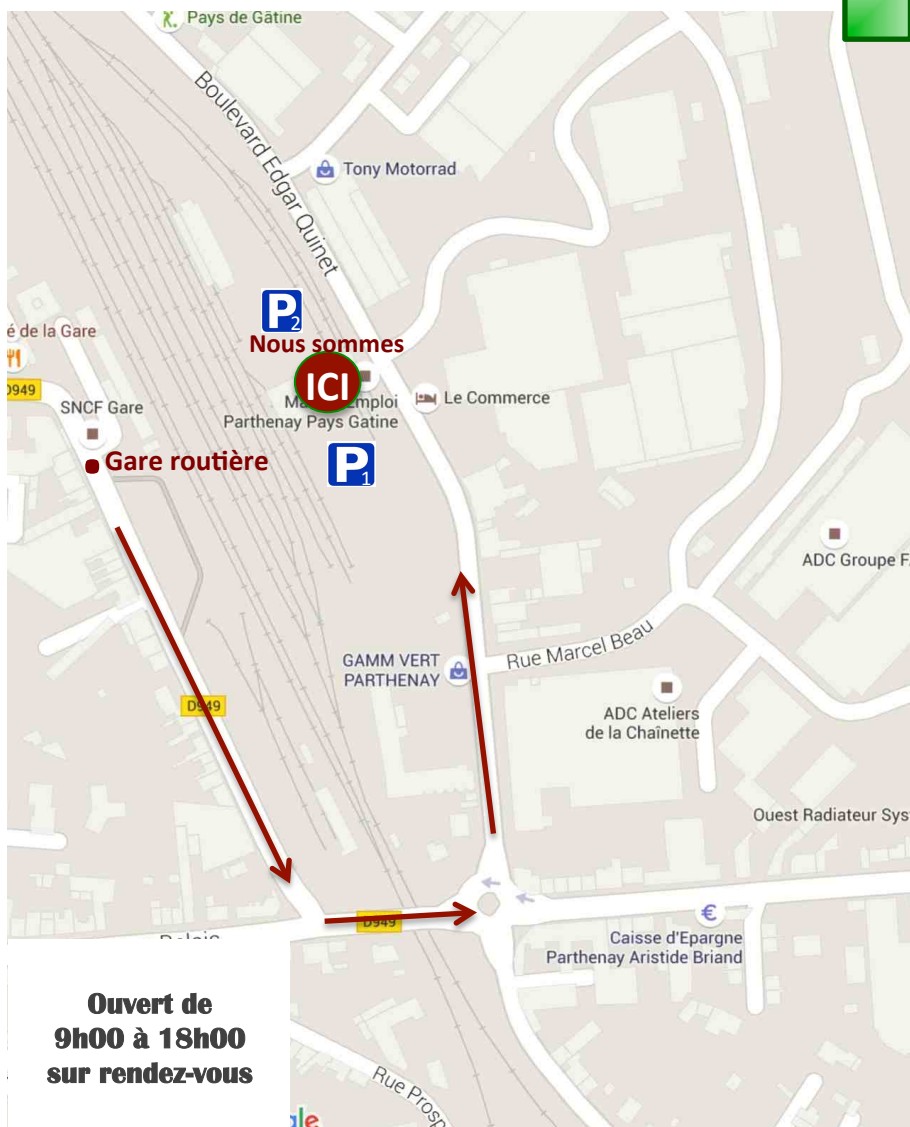

Ouvert de
9h00 à 18h00
sur rendez-vous