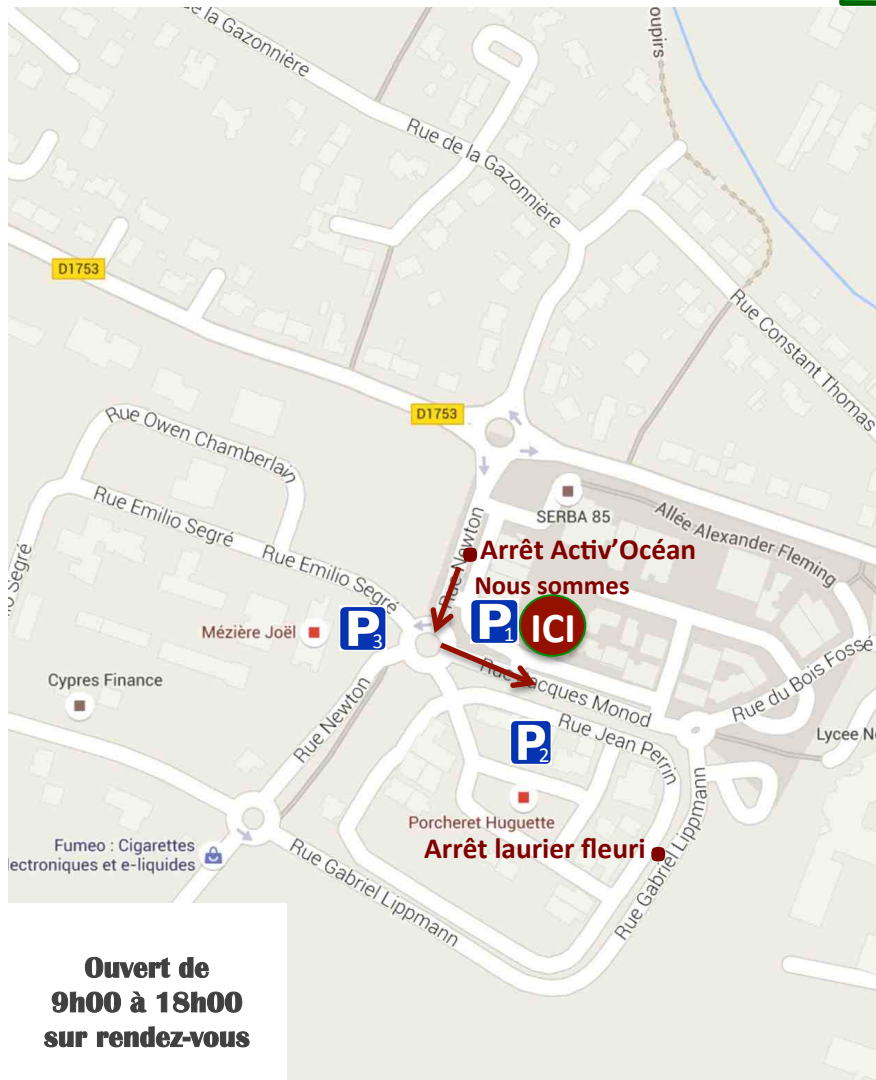

Analyse & Action CHALLANS

6 rue Jacques Monod – 85300 CHALLANS

02 28 17 14 98

Au rez de chaussée

Parking privé de l'immeuble.

Parking gratuit rue Jean Perrin (en face de l'immeuble).

Parking de la rue Newton.

Circuit n°1.

Descendre à l'arrêt Activ'Océan, puis descendre la rue Newton jusqu'au rond-point et prendre à gauche sur la rue Jacques Monod (parcours fléché en bordeaux).

Correspondance ligne :

TER Nantes – La Roche sur Yon : arrêt Gare de Challans.

Ouvert de
9h00 à 18h00
sur rendez-vous

Accompagner les transitions - Développer les compétences

- Bilans de compétences et VAE
- Coaching
- Outplacement individuel
- Reclassement collectif
- Création d'Entreprise
- Recrutement et Evaluation

Une expertise de haut niveau - Des prestations sur-mesure

www.analyse-action.fr