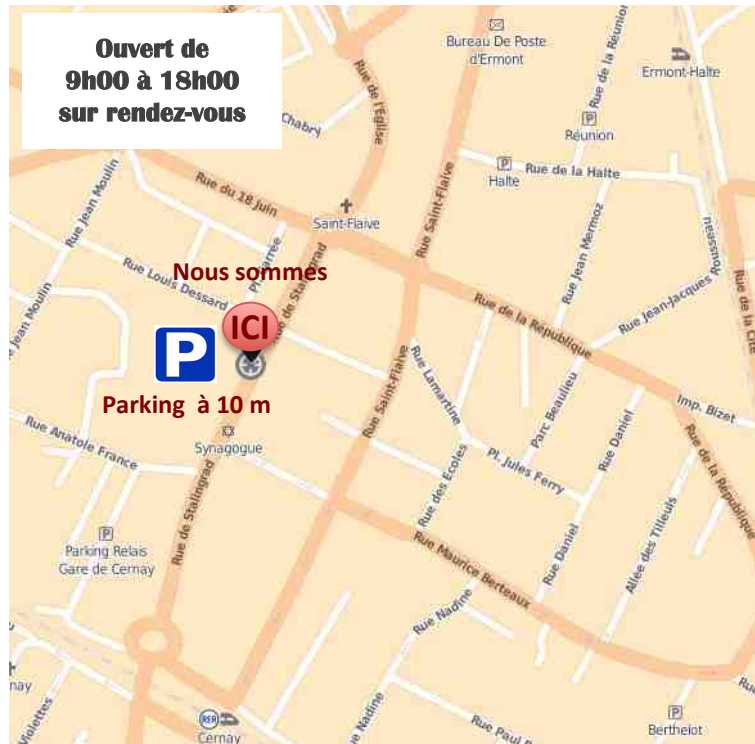

Ouvert de 9h00 à 18h00 sur rendez-vous

Nous sommes

Parking à 10 m

Entrer sous le porche juste à droite du restaurant mandarin, puis tout de suite à gauche, 3 marches, suivre « **AGRO FORM** » avec lequel nous partageons nos bureaux

En voiture :

Prendre l'A15 direction Cergy Pontoise puis rejoindre l'A15 en direction d'Ermont.
Prendre la sortie 1 et continuer sur le boulevard de Cernay sur 900 m.
Au rond-point, prendre à gauche avenue du Président Georges Pompidou et continuer sur 889 m
Prendre à droite rue Jean Richepin et continuer sur 125 m
Prendre à gauche route de Franconville et continuer sur 404 m
Au rond-point Place du 18 Juin 1940, prendre à droite rue du 18 Juin et continuer sur 222 m
Au rond-point Place Robert Bichet, prendre à droite rue de Stalingrad et continuer sur 154 m

En transport en commun :

Transilien H → Arrêt Cernay
RER C → Arrêt Cernay
Bus : Lignes 30.11 et 30.43 → Arrêt Cernay

A partir de la gare :

Prendre à droite Rue de Sannois et continuer sur 42 m
Au rond-point Place Anita Conti, continuer tout droit rue de Stalingrad sur 306 m

Accompagner les transitions - Développer les compétences

- Bilans de compétences et VAE
- Reclassement collectif
- Coaching
- Création d'Entreprise
- Outplacement individuel
- Recrutement et Evaluation

Une expertise de haut niveau - Des prestations sur-mesure

www.analyse-action.fr