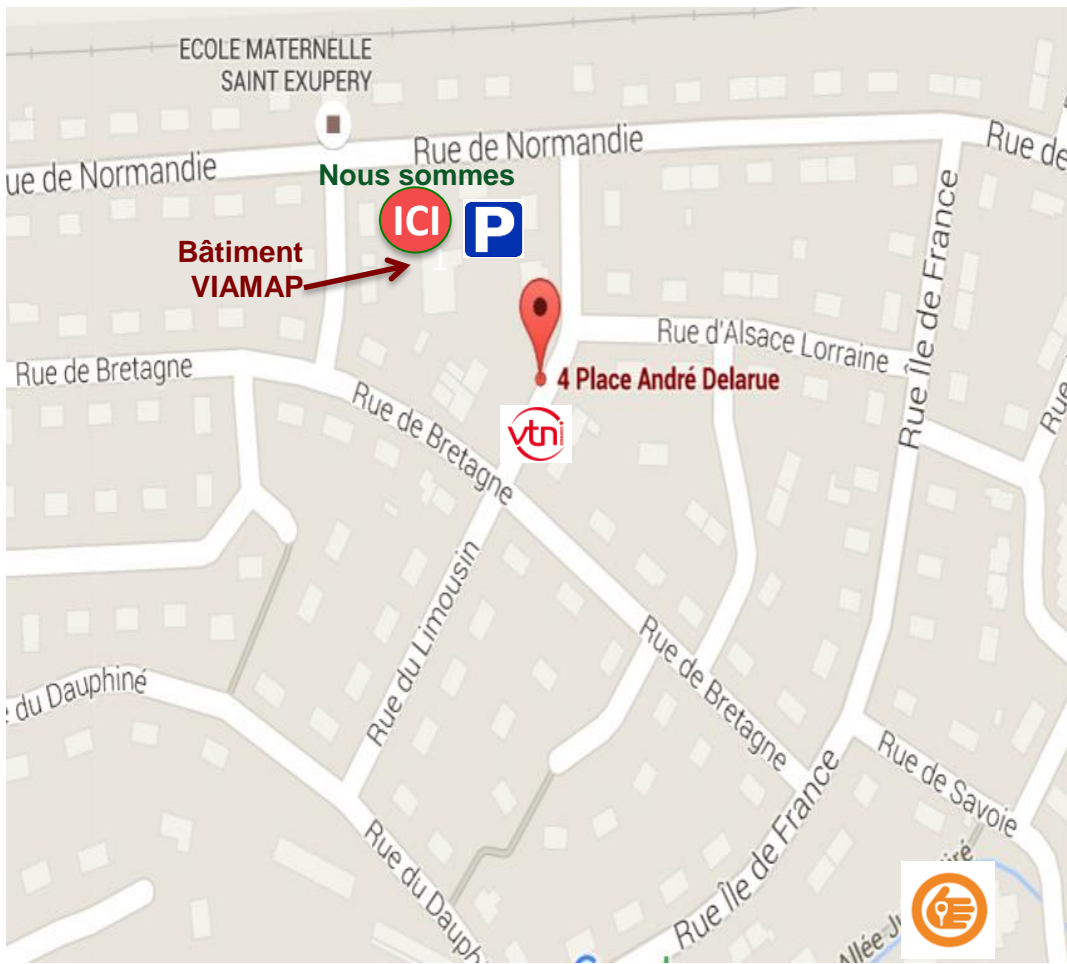

PONT-AUDEMER

« **Batiment Viemap** » 4, place André Delarue - 27500 PONT-AUDEMER

02 32 42 85 43 - 06 71 92 25 64 - www.analyse-et-action.com

Accès

Parking Gratuit Place André Delarue

VTNI- BUS 27 : Arrêt « André Delarue »

LOCATION : Avenue de l'Europe Pont-Audemer

GARE SNCF : Rue de la Fonderie- Pont-Audemer

Optimiser la performance RH

Intégration de collaborateurs

Recrutement / Évaluation / Aide à la décision

Optimisation des compétences