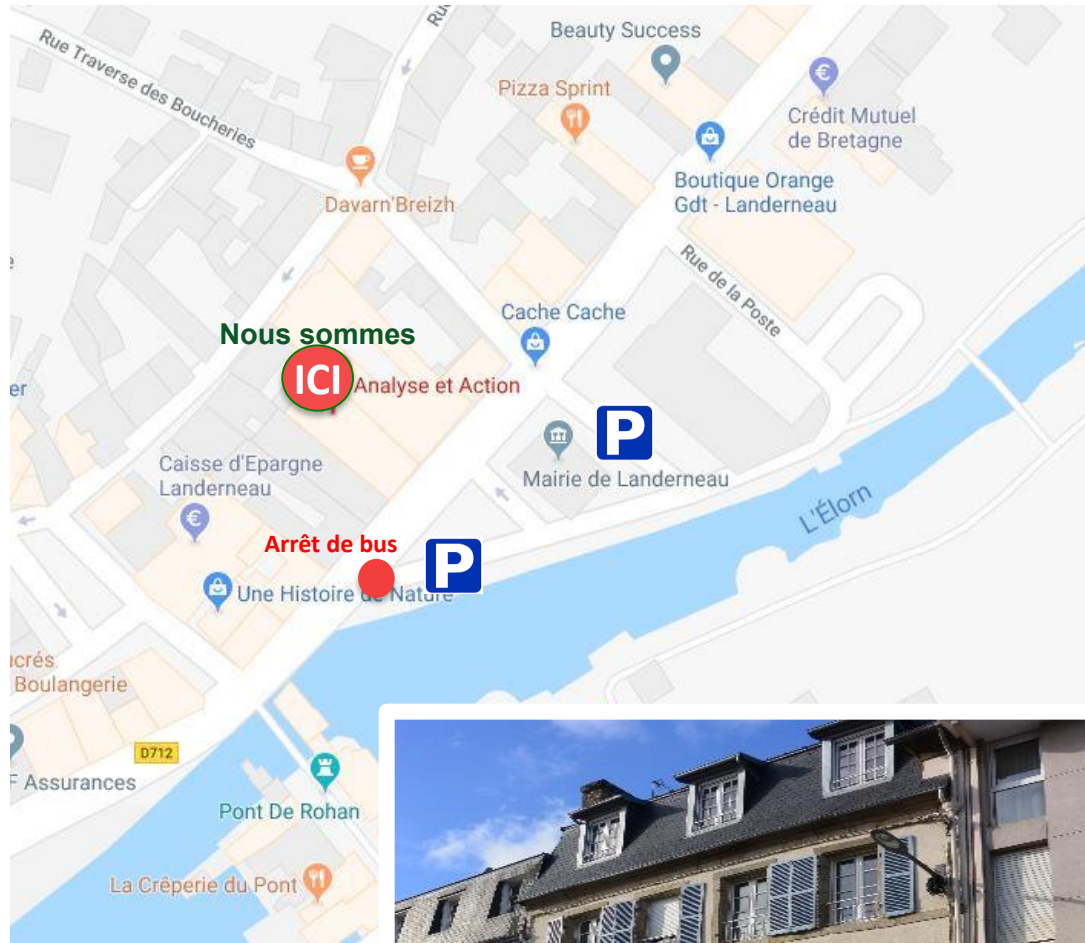

9, rue de la Tour d'Auvergne - 29800 Landerneau
(3ème étage avec ascenseur)
02 98 21 60 29 - www.analyse-et-action.com

Accès

Parking gratuit de l'autre côté de la rue face à l'immeuble.

Parking gratuit de la poste de l'autre côté de la rue, face à la poste.

Lignes de bus 1 et 6 : Descendre à l'arrêt « Quai du Léon » situé en face du cabinet, de l'autre côté de la rue.

Optimiser la performance RH

Intégration de collaborateurs

Recrutement / Évaluation / Aide à la décision