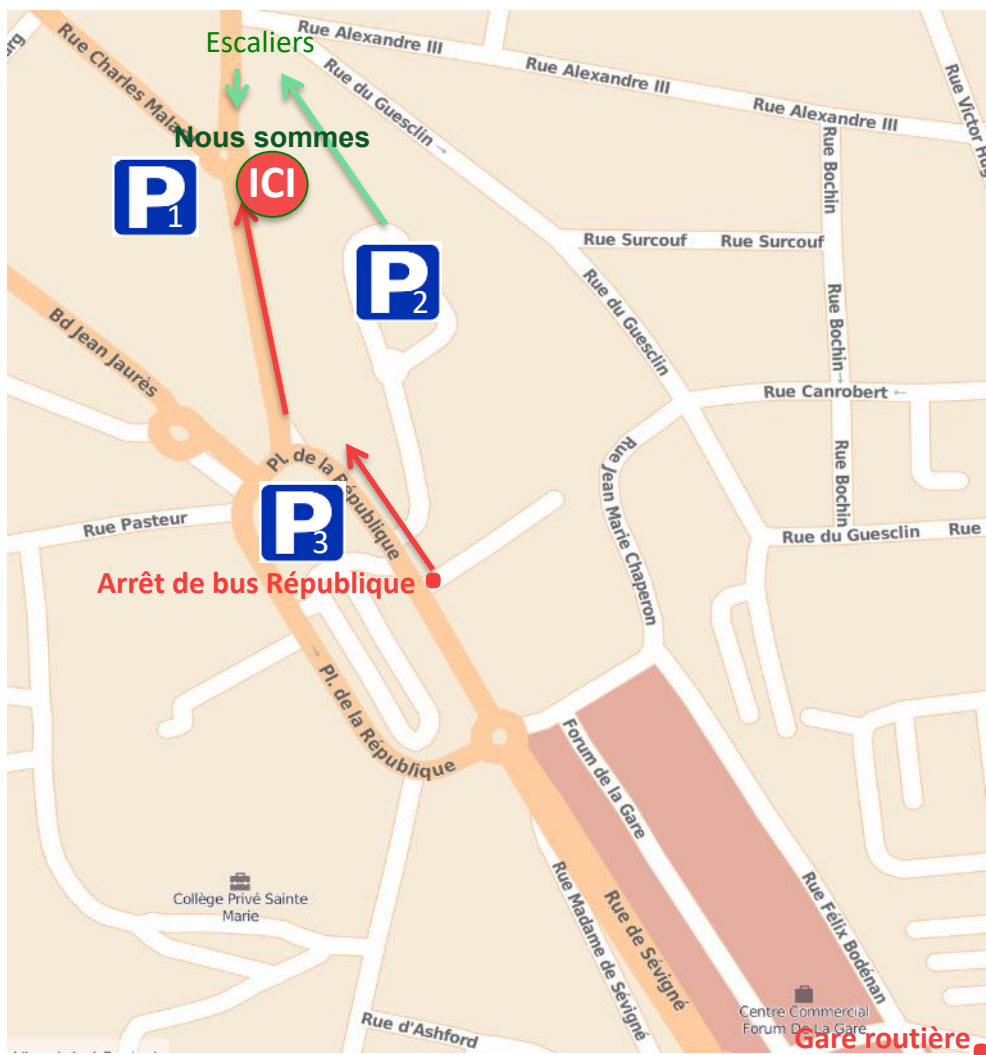

14, rue des Feuteries - 35300 FOUGERES

Immeuble le Douerond - 3ème étage droite en sortant de l'ascenseur

02 99 94 35 34 - www.analyse-et-action.com