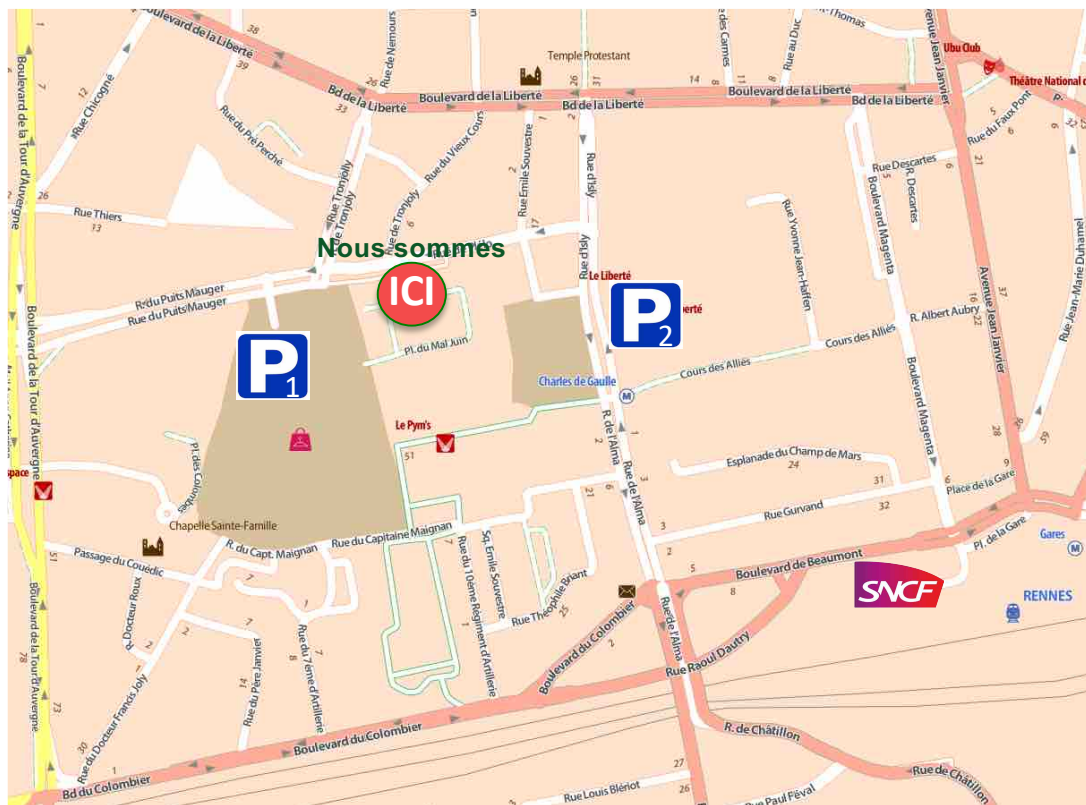

1, place du Maréchal Juin 35000 RENNES
02 99 31 16 17 - www.analyse-et-action.com

Accès

Important - Place piétonne non accessible en voiture :
rentrer dans la galerie du Colombier et prendre la sortie située
entre H&M et la maison Larnicol qui vous donnera
directement accès à la place du Maréchal Juin

Parking payant Colombia

Parking payant Charles de Gaulle

Métro : arrêt « Charles de Gaulle »
Bus : 5, 9, 57 - Arrêt « Piélo Colombier »

Gare SNCF : Place de la Gare - Rennes

Optimiser la performance RH

Intégration de collaborateurs