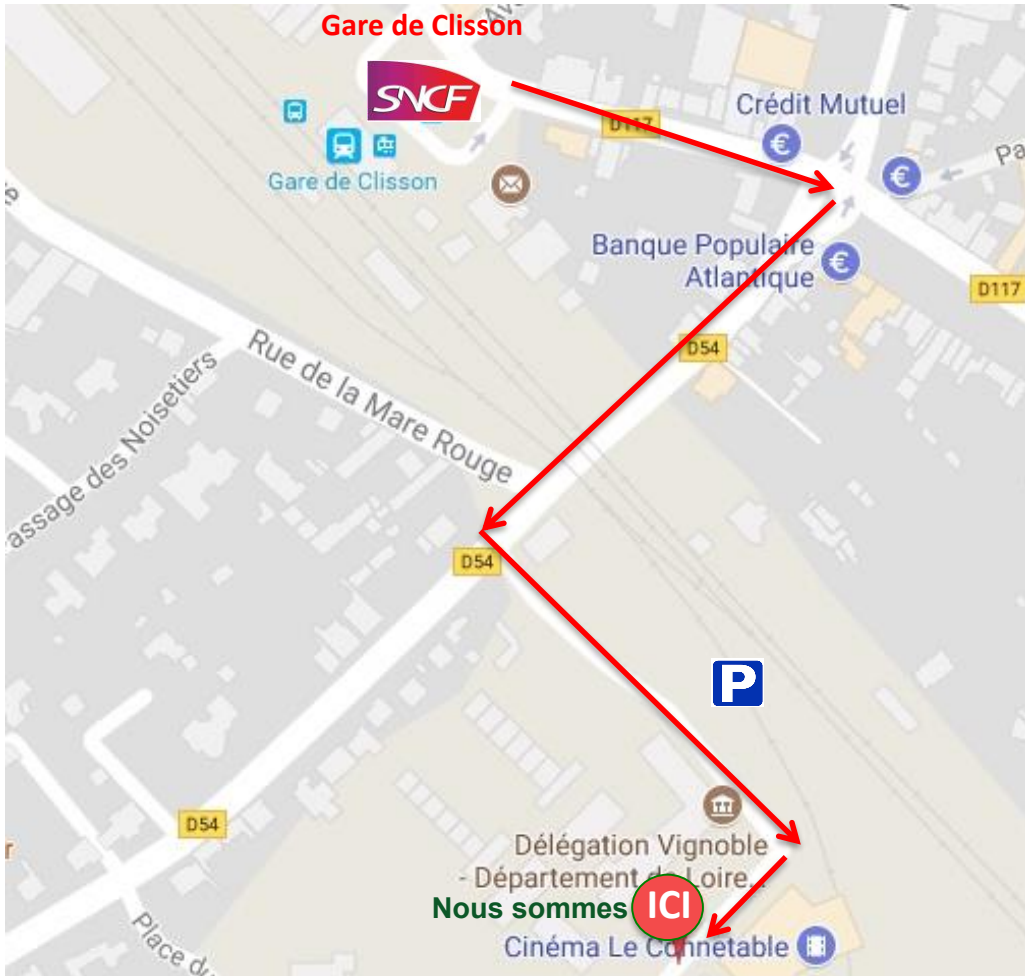

4, cours des Marches de Bretagne – 44190 CLISSON

(Au rez-de-chaussée à droite)

02 40 05 57 46 - www.analyse-et-action.com

Accès

Parking gratuit cours des marches de Bretagne

Lignes 4, 270 et 290 : Descendre à l'arrêt « Clisson », puis remonter la rue Bertin et prendre à droite sur l'avenue du Général Leclerc (parcours fléché en rouge).

Correspondances lignes :

TER Nantes – Saintes : arrêt « Gare de Clisson ».

TER Clisson – Cholet : arrêt « Gare de Clisson ».

Optimiser la performance RH

Intégration de collaborateurs

Recrutement / Évaluation / Aide à la décision