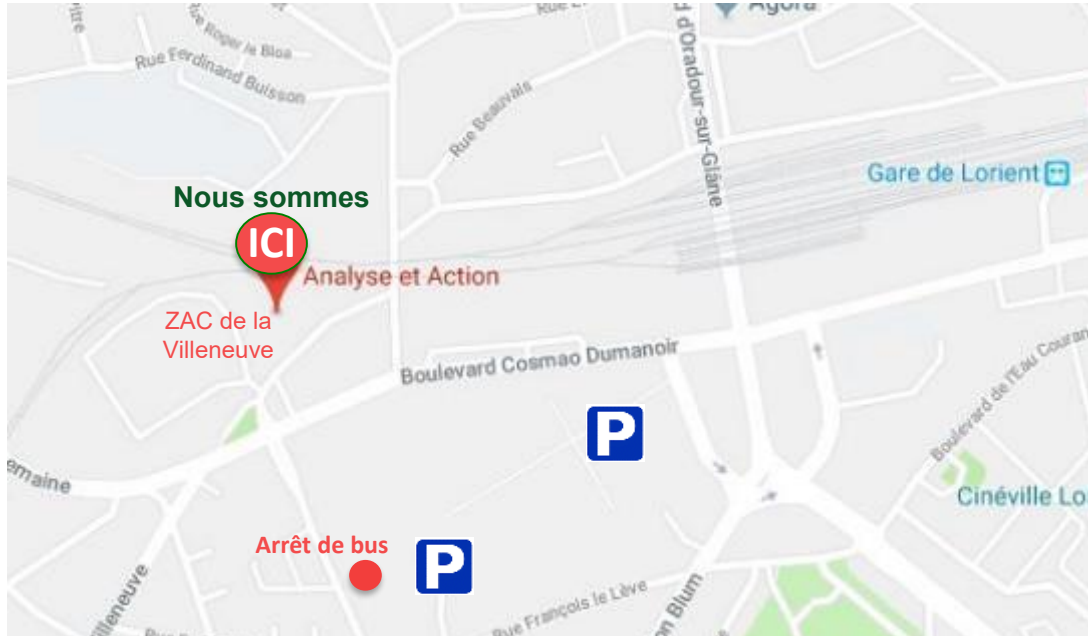

LORIENT

39 rue de la Villeneuve - 56100 LORIENT
Immeuble Ambroise/ Bat 7-1er étage à droite
02 97 21 01 61 - www.analyse-et-action.com

Accès

Accès voie express : sortie Lorient Centre / poursuivre direction centre ville - Dépôt de bus CTRL / 2^{ème} feu à gauche

Parking gratuit au sein du centre d'affaires.

Ligne 2 - Arrêt « Villeneuve »

Accès à la gare de Lorient et à partir des 10 stations en villes : http://www.lorient-velo.fr/sag_vls_stations.html

Optimiser la performance RH