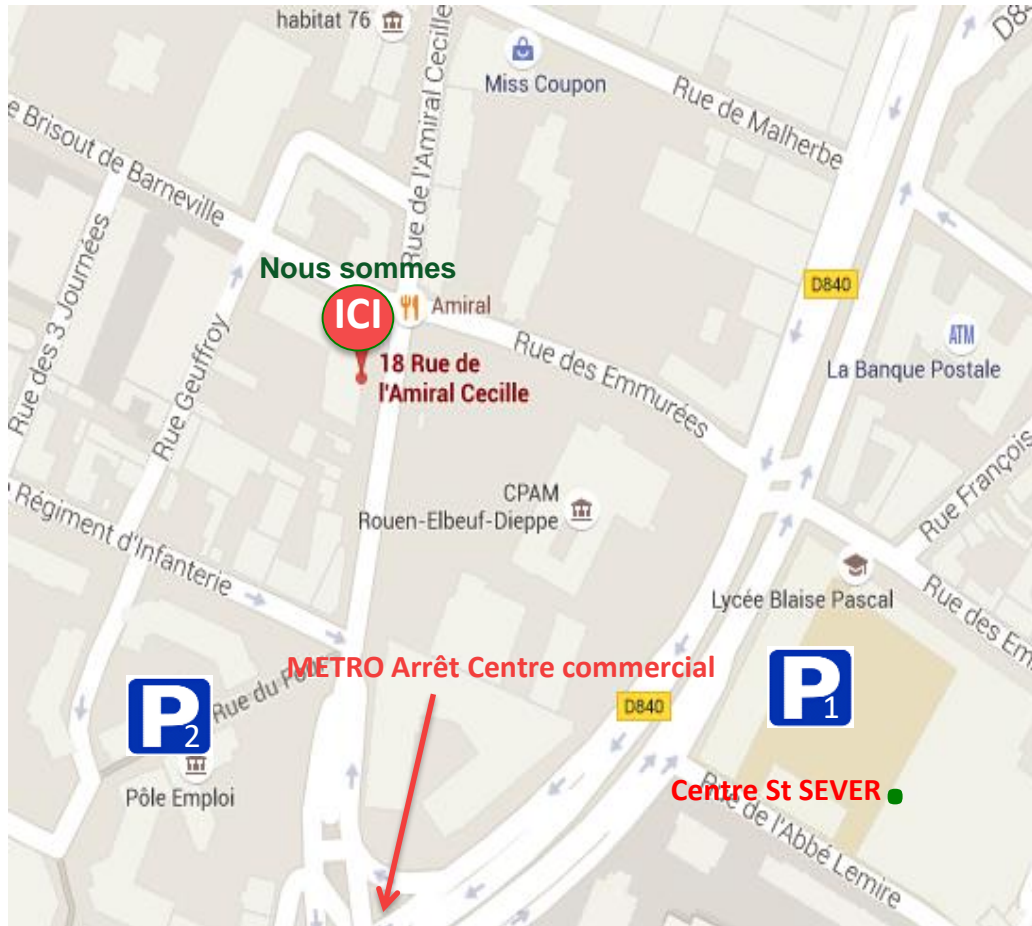

Immeuble le Montréal - 18, Amiral Cécille - Le Montréal 76100 ROUEN

(1er étage gauche en sortant de l'ascenseur)

02 35 98 76 50 - 06 71 92 25 64 - www.analyse-et-action.com

Accès

Parking Payant Centre Commercial Saint Sever (de l'autre côté de la rue face à l'immeuble)

Parking gratuit Pôle emploi - Rue du Four

PARKINGS : Saint-Sever ou Rue du Four Ou Place de la Verrerie ou Place des Emmurées

METRO : Saint-Sever « Joffre Mutualité »

CY'CLIC : Place des Cotonniers / Place Saint-Sever / Cours Clémenceau