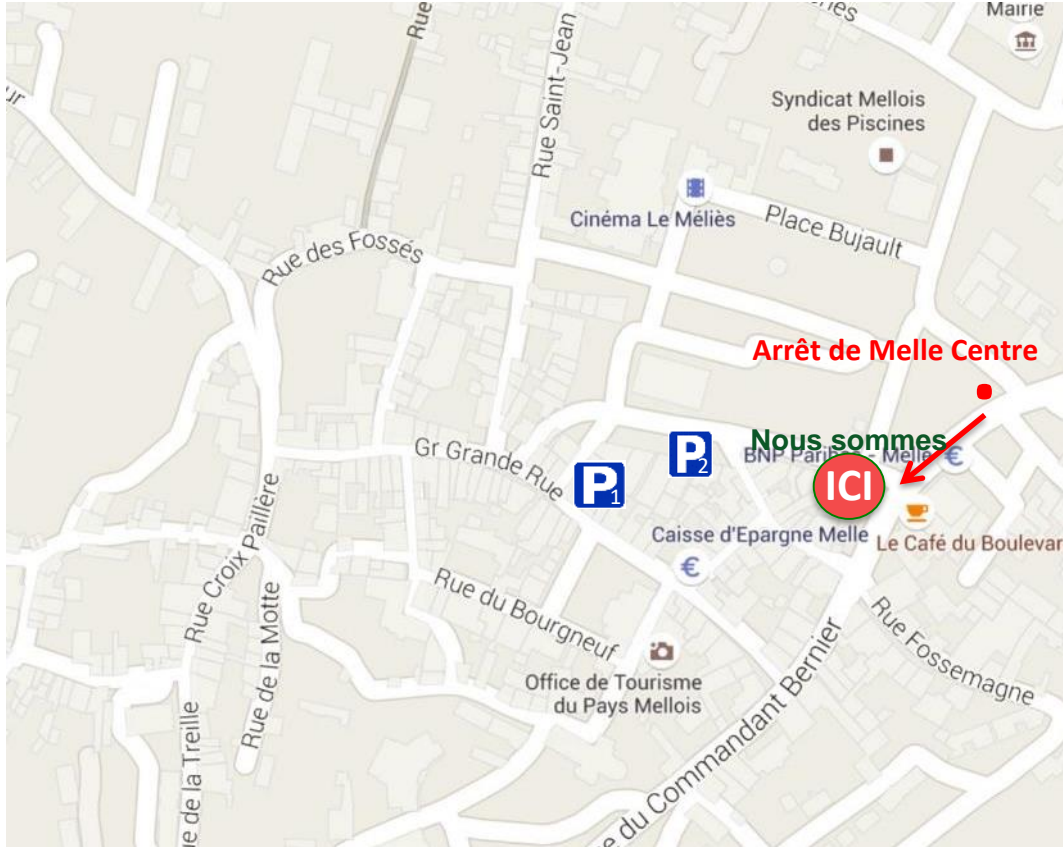

## Accès

Parking gratuit dans la rue des promenades.

Parking gratuit de la place du marché (hors vendredi matin).

**Lignes RDS n°17 et 18 :** Descendre à l'arrêt de bus « Melle Centre » puis descendre l'avenue du Commandant Bernier puis jusqu'à la place René Groussard (parcours fléché en rouge).