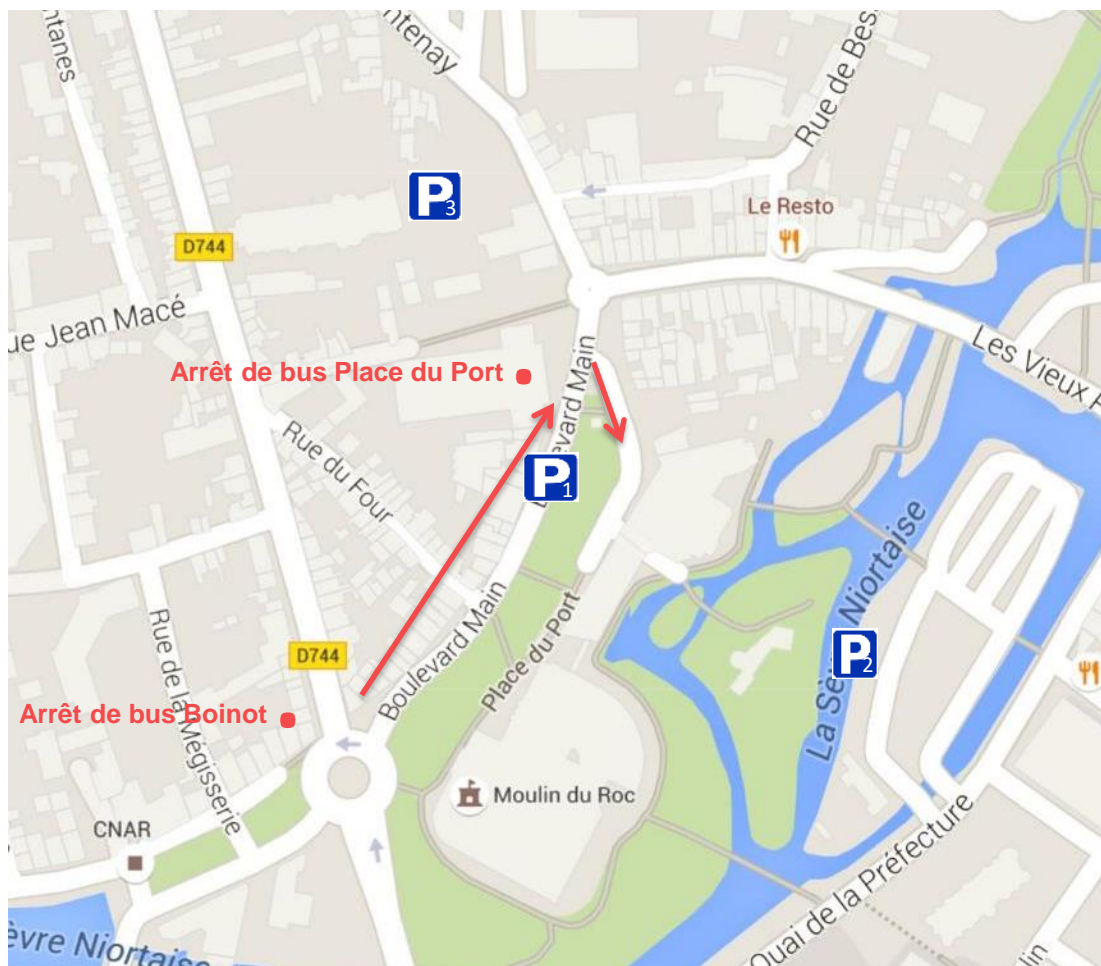

Résidence « Villa Niorto » au fond de la galerie à droite  
20, place du Port - 79000 NIORT

05 49 35 70 05 - [www.analyse-et-action.com](http://www.analyse-et-action.com)

## Accès

Parking payant face à l'immeuble

Parking payant du quai de la préfecture. Pour rejoindre facilement nos bureaux, emprunter les pontons sur la Sèvre

Parking gratuit rue de Fontenay. Pour rejoindre facilement nos bureaux, descendre à pieds jusqu'à la Place du Port

Ligne ChronoTAN - arrêt « Place du Port »

Lignes D, G et K. Descendre à l'arrêt « Boinot » (face à la médiathèque) puis remonter le boulevard Main jusqu'à la Place du Port (parcours fléché en rouge)

Correspondances lignes :

TGV Paris - Bordeaux et Paris - La Rochelle :  
arrêt Gare de Niort