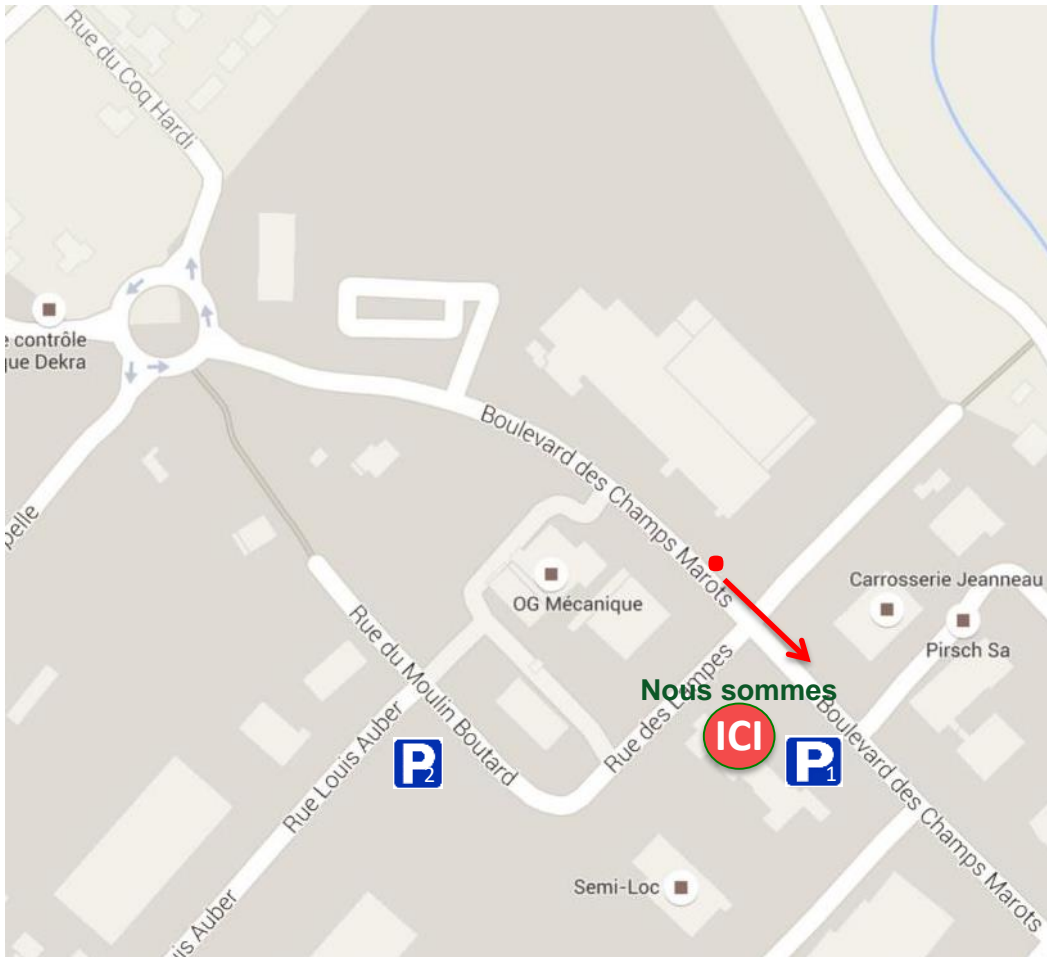

68, boulevard des Champs Marot - 85200 FONTENAY LE COMTE
Centre Services Entreprises - bâtiment 2
05 49 35 70 05 - www.analyse-et-action.com

Accès

Parking gratuit du Centre Services Entreprises.

Parking gratuit des commerces de la rue Louis Auber.

Ligne Champs Marot : Descendre à l'arrêt « Champs Marot » (n°43), puis descendre le boulevard jusqu'à l'entrée du bâtiment (parcours fléché en rouge).

Correspondances lignes :

TER Breuil Barret – Velluire :

arrêt « Gare de Fontenay-le-Comte ».

TER Fontenay le Comte – Benet :

arrêt « Gare de Fontenay-le-Comte ».

Optimiser la performance RH

Intégration de collaborateurs

Recrutement / Évaluation / Aide à la décision