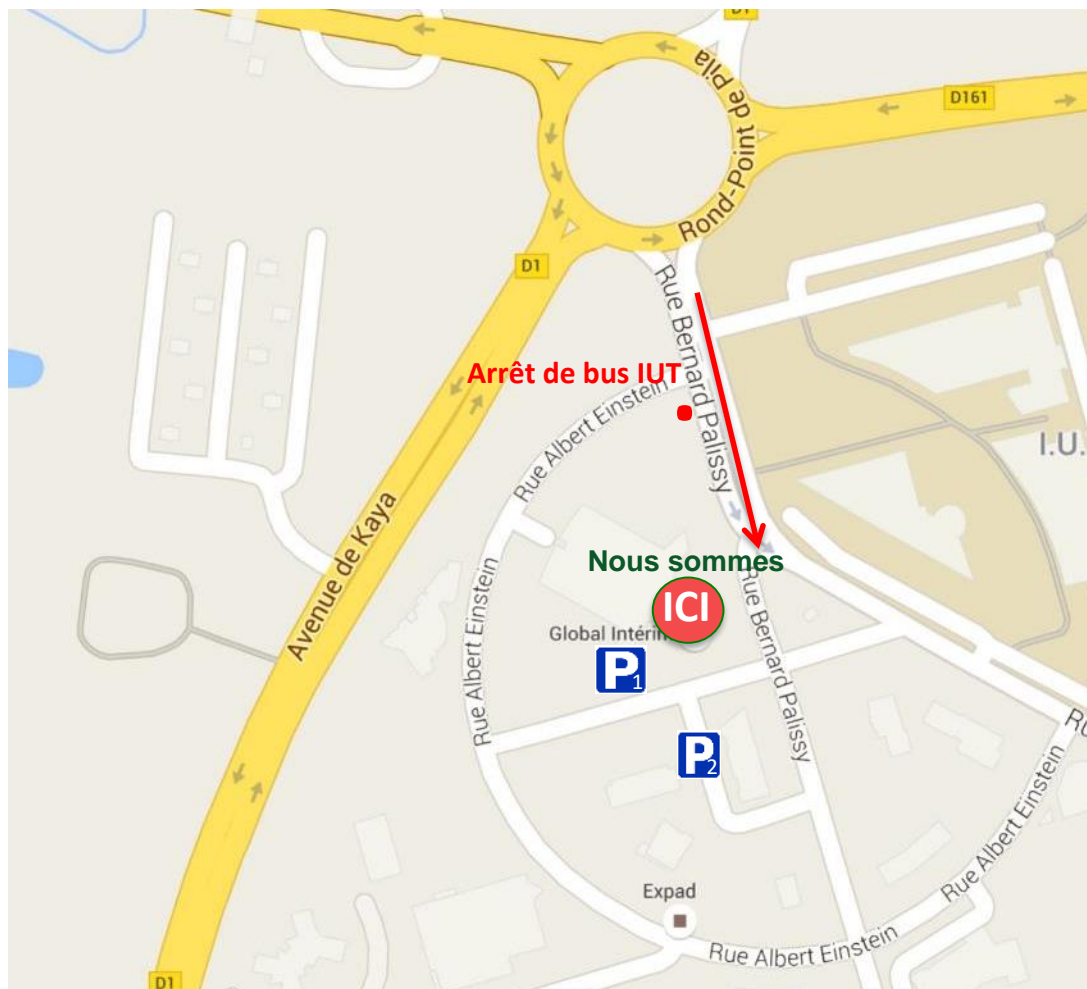

37, rue Bernard Palissy – 86100 CHATELLERAULT

(« Technoforum » en entrant dans le bâtiment à gauche)

05 49 23 52 74 - www.analyse-et-action.com

Accès

-  Parking gratuit face à l'immeuble ou rue Jean Perrin.
-  Parking gratuit du Palissy (bâtiment faisant face au Technoforum, de l'autre côté de la rue Jean Perrin)
-  Ligne C. Descendre à l'arrêt « IUT » puis continuer sur la rue Bernard Palissy jusqu'à l'entrée du bâtiment (parcours fléché en rouge).
-  **Correspondances lignes :**
TGV Paris – Bordeaux et Paris – La Rochelle : arrêt Gare « Chatellerault »