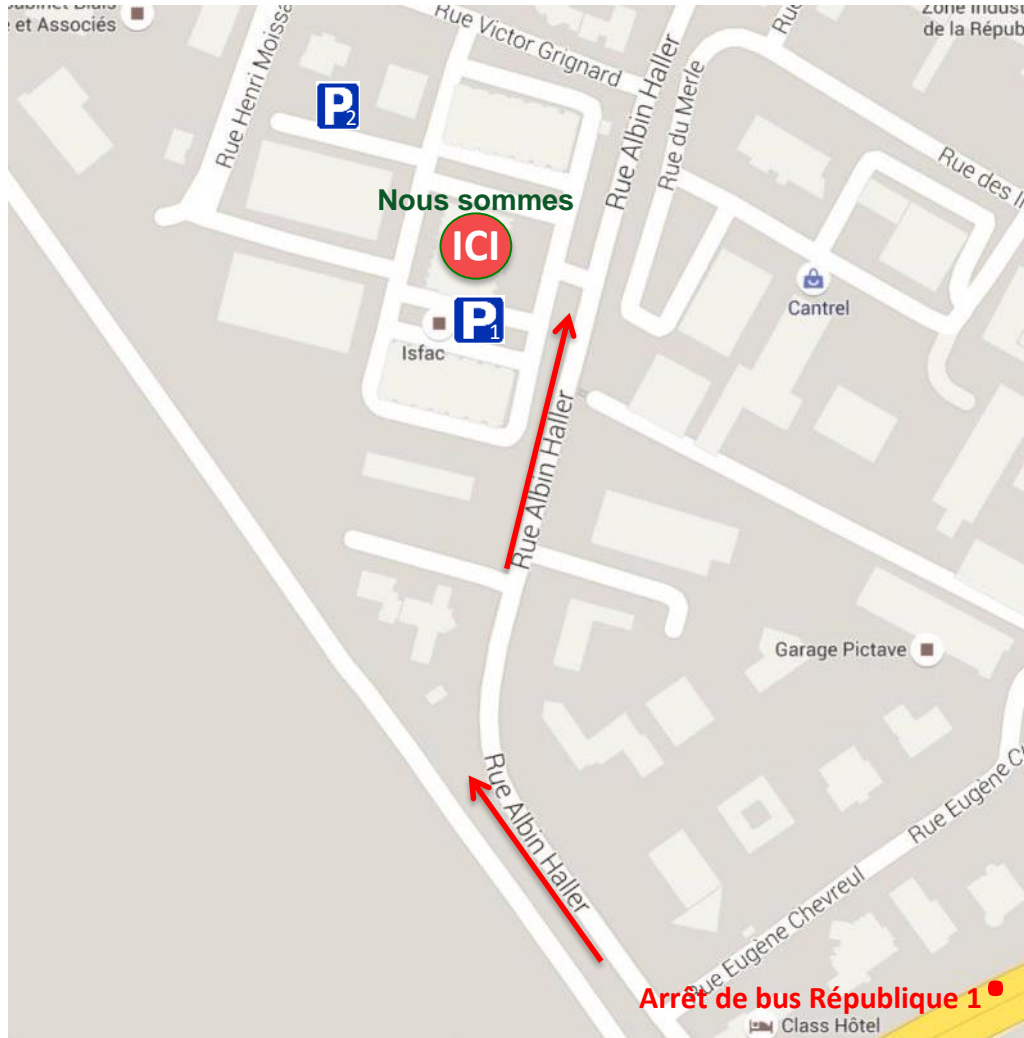

17, rue Albin Haller - 86000 POITIERS
Zone République 2 - Espace 10, à gauche au fond du bâtiment A
05 49 46 35 31 - www.analyse-et-action.com

Accès

Parking gratuit de l'Espace 10 face à l'immeuble.

Parking gratuit de l'Espace 10 entre les bâtiments A, B, C, D et E.

Lignes 1 et E : Descendre à l'arrêt « République 1 » (face à la maison de la formation) puis remonter la rue Albin Haller jusqu'à l'entrée du bâtiment (parcours fléché en rouge).

Correspondances lignes :