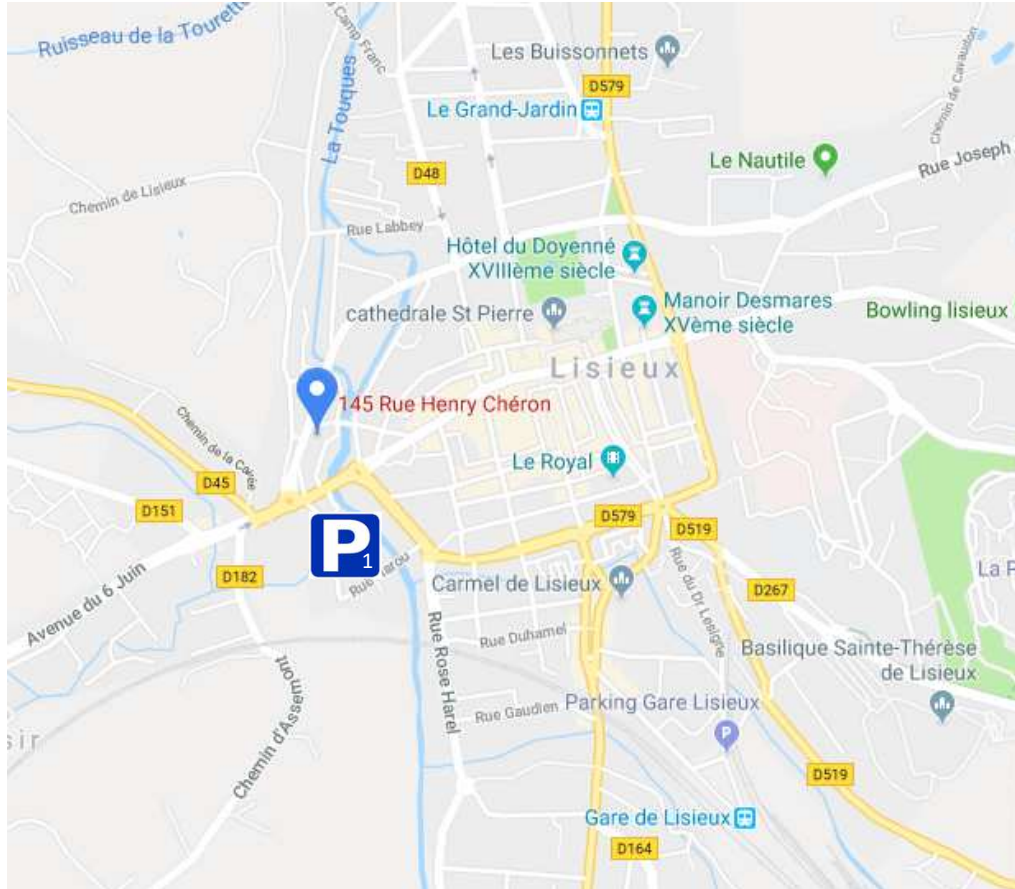

## Accès

Parking Rue Harou (350 mètres)

Parking Place de la République (450 mètres)

Lignes 1 ou 2 ou 4 ou 5. Descendre à l'arrêt Henry Chéron.  
Aller en direction de la Cathédrale.