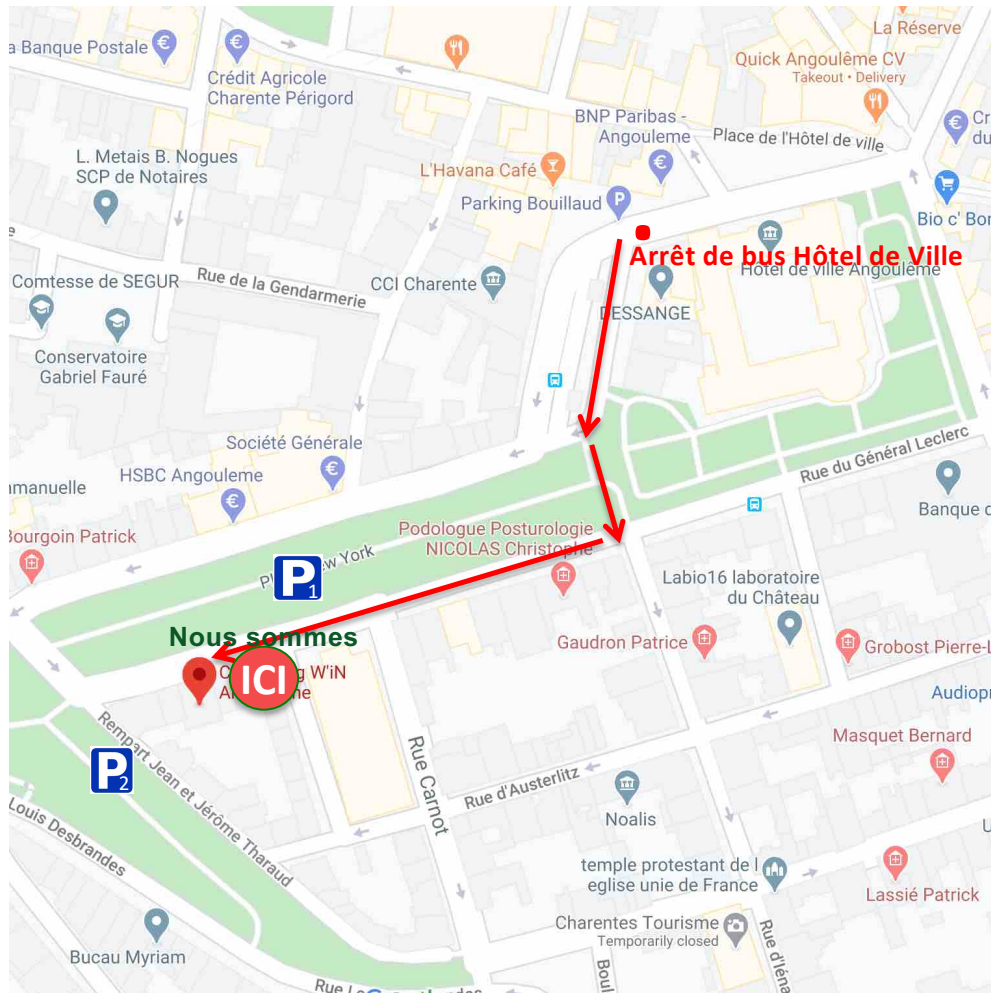

W'In – 25, avenue des Maréchaux – 16000 ANGOULEME

3^{ème} étage, à droite

05 49 35 70 05 - www.analyse-et-action.com

Accès

Parking payant face à l'immeuble.

Parking payant sur le Boulevard Tharaud

Ligne 5 : Descendre à l'arrêt « Hôtel de Ville » puis traverser la place New York jusqu'à l'entrée du bâtiment (parcours fléché en rouge).

Correspondances lignes :

TGV Paris, Bordeaux : arrêt « Gare d'Angoulême »

Intercités Royan, La Rochelle, Poitiers, Saintes : arrêt « Gare d'Angoulême »

Optimiser la performance RH

Intégration de collaborateurs