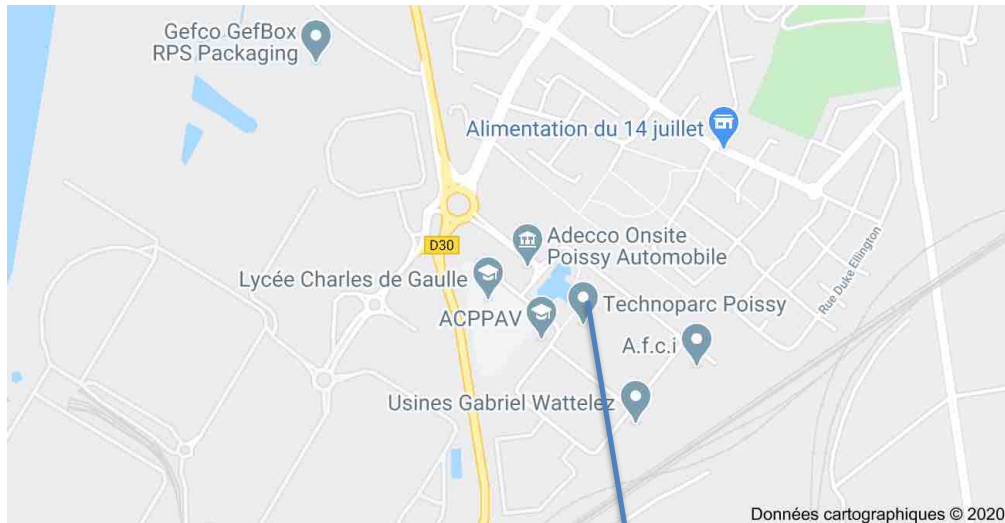

Immeuble ANTARES – 2 rue Charles Edouard Jeanneret – 78300 POISSY
(1er étage en face de l'agence SUPPLAY)
www.analyse-et-action.com

Accès

Parking Gratuit en face de l'immeuble ANTARES

Indigo Infra Poissy (331 m)

Parking Place de la Gare Grande Ceinture (461 m)

BUS Lignes 04, 05, 16 A2

Lignes 54 – arrêt Charles Edouard Jeanneret

Optimiser la performance RH

Intégration de collaborateurs

Recrutement / Évaluation / Aide à la décision