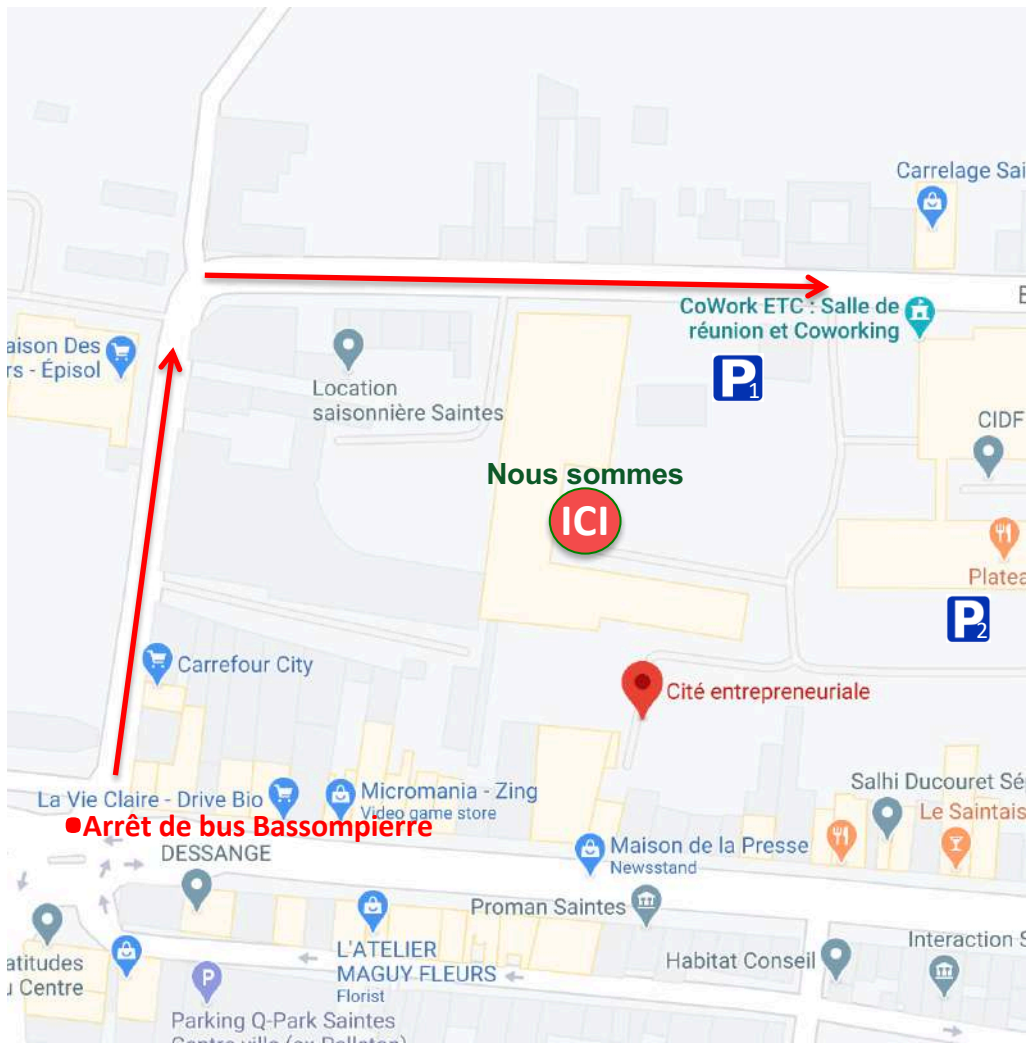

18, boulevard Guillet Maillet – 17100 SAINTES

Bâtiment Charente, 3^{ème} étage

05 49 35 70 05 - www.analyse-et-action.com

Accès

Parking gratuit face à l'immeuble.

Parking gratuit derrière le bâtiment Saintonge

Lignes A, B et C : Descendre à l'arrêt « Bassompierre » (face à la maison de la formation) puis remonter le boulevard Guillet Maillet jusqu'à l'entrée du bâtiment (parcours fléché en rouge).

Correspondances lignes :