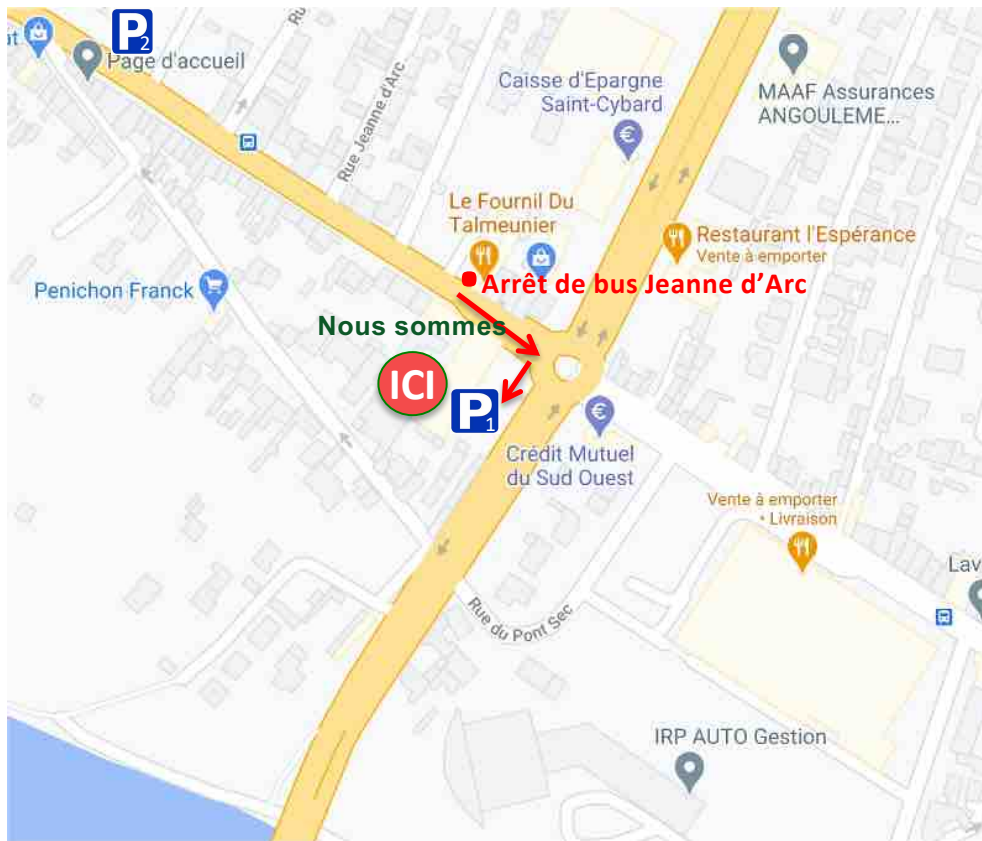

ANGOULEME

121, rue de Saintes – 16000 ANGOULEME
1^{er} étage, à droite
05 49 35 70 05 - www.analyse-et-action.com

Accès

Parking gratuit face à l'immeuble.

Parking gratuit Intermarché

Ligne 5 : Descendre à l'arrêt « Jeanne d'Arc » puis redescendre la rue de Saintes jusqu'à l'entrée du bâtiment (parcours fléché en rouge).

Correspondances lignes :

TGV Paris, Bordeaux : arrêt « Gare d'Angoulême »

Intercités Royan, La Rochelle, Poitiers, Saintes : arrêt « Gare d'Angoulême »

Bureaux accessibles aux personnes à mobilité réduite