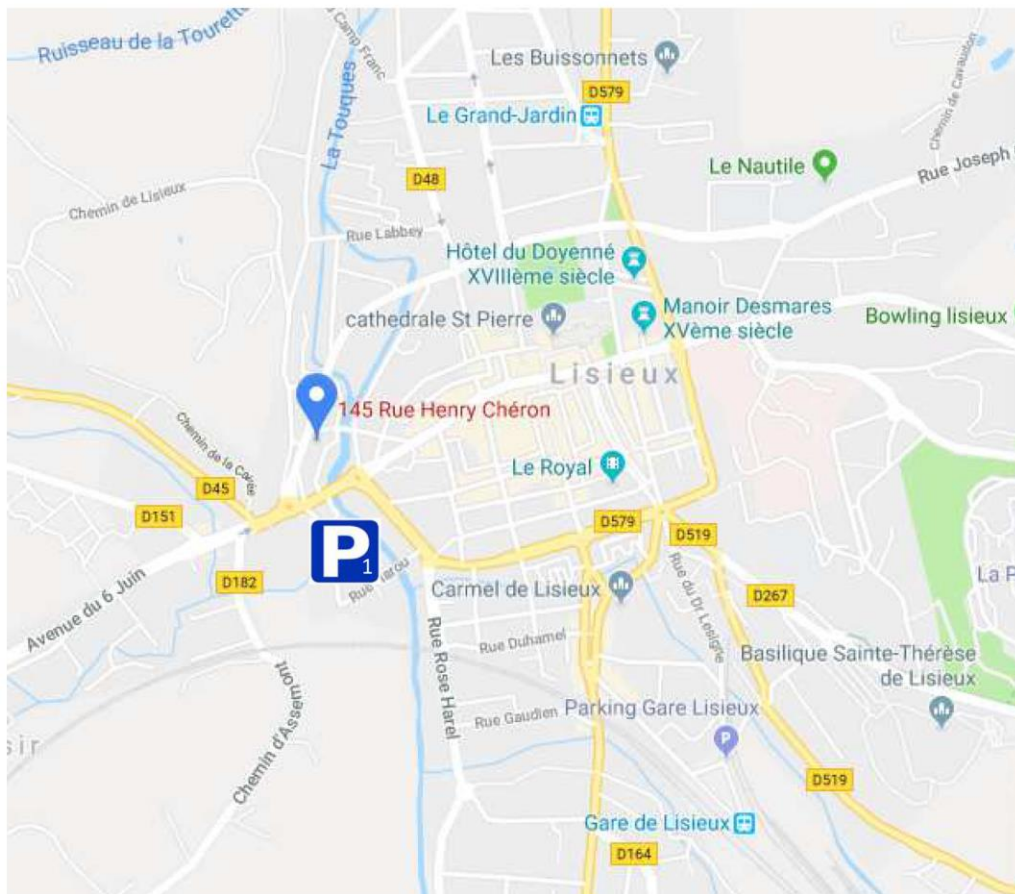

145, rue Henri Chéron, 14100 LISIEUX

02 30 31 02 06 - www.analyse-et-action.com

Accès

Parking Rue Harou (350 mètres)

Parking Place de la République (450 mètres)

Lignes 1 ou 2 ou 4 ou 5. Descendre à l'arrêt Henry Chéron.
Aller en direction de la Cathédrale.