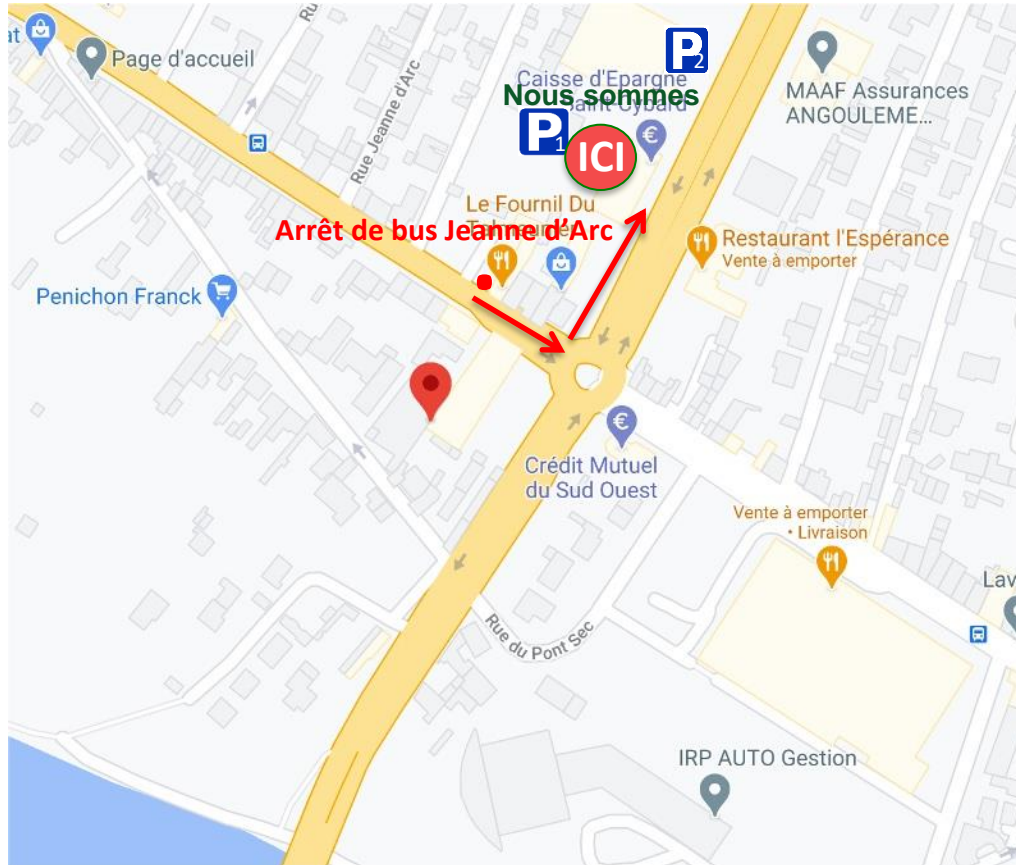

11 Boulevard de Bretagne – 16000 ANGOULEME
2ème étage, à gauche
05 35 37 80 86 - www.analyse-et-action.com

Accès

Parking gratuit face à l'immeuble.

Parking gratuit commerce

Ligne 5 : Descendre à l'arrêt « Jeanne d'Arc » puis redescendre la rue de Saintes jusqu'à l'entrée du bâtiment (parcours fléché en rouge).

Correspondances lignes :

TGV Paris, Bordeaux : arrêt « Gare d'Angoulême »
Intercités Royan, La Rochelle, Poitiers, Saintes : arrêt « Gare d'Angoulême »

Bureaux accessibles aux personnes à mobilité réduite