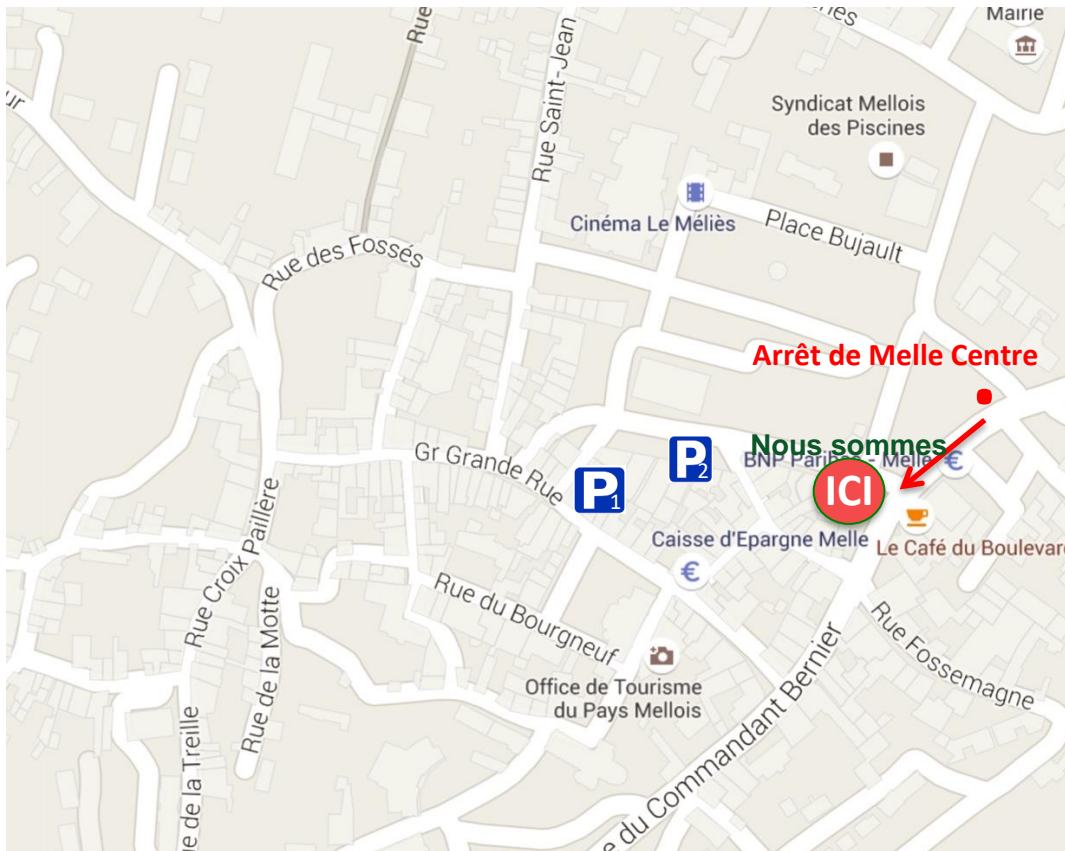

## Accès

Parking gratuit dans la rue des promenades.

Parking gratuit de la place du marché (hors vendredi matin).

**Lignes RDS n°17 et 18 :** Descendre à l'arrêt de bus « Melle Centre » puis descendre l'avenue du Commandant Bernier puis jusqu'à la place René Groussard (parcours fléché en rouge).