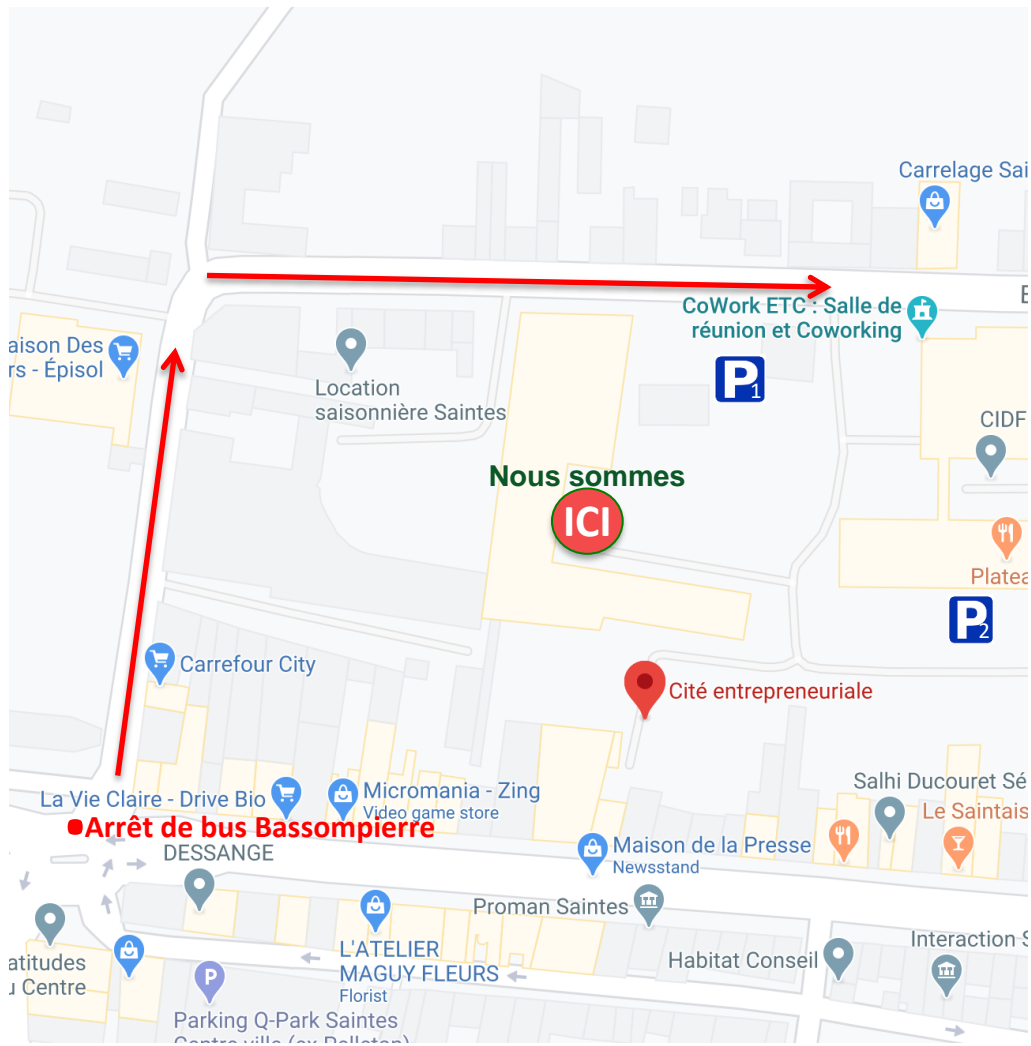

18, boulevard Guillet Maillet – 17100 SAINTES

Bâtiment Charente, 3^{ème} étage

02 30 25 02 86 - www.analyse-et-action.com

Accès

Parking gratuit face à l'immeuble.

Parking gratuit derrière le bâtiment Saintonge

Lignes A, B et C : Descendre à l'arrêt « Bassompierre » (face à la maison de la formation) puis remonter le boulevard Guillet Maillet jusqu'à l'entrée du bâtiment (parcours fléché en rouge).

Correspondances lignes :